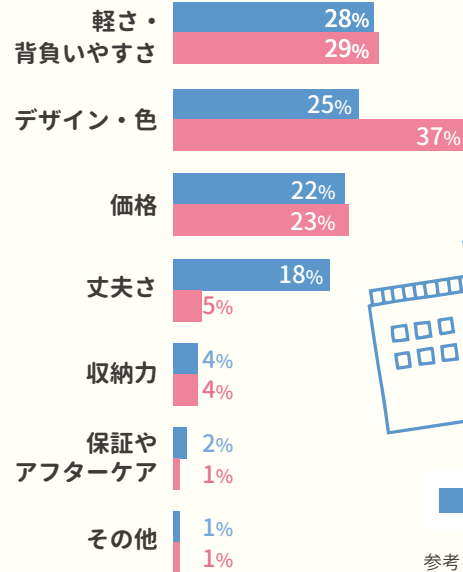

水戸市

info

《 「みとっこ子育て応援アプリ」をご利用ください 》

水戸市では、子育て世代が必要とする正確な情報を気軽に入手できるよう、未就学児を持つ保育者を対象とした「みとっこ子育て応援アプリ」を提供しています。水戸市からのお知らせをスマホのプッシュ通知で受け取れます。アプリをダウンロードして、ぜひご利用ください。

【料金】無料 【問い合わせ】水戸市子育て支援課 TEL 029-350-1216

水戸市の子育て情報が充実！

妊娠・出産に関する情報や子育て関連施設の情報を簡単に調べられます。

プッシュ通知で情報の見逃しがなく安心！

予防接種の接種予定日や子育てに関する情報などがプッシュ通知が届きます。

予防接種のスケジュールを自動で作成！

お子さんの生年月日、性別等から、予防接種のスケジュールを自動で作成し管理できます。

子育ての記録を保存！

母子健康手帳の記録を入力したり画像で保存したりしておくことで万一の時にも安心です。

市ホームページ

利用予約もアプリから！

育児相談や子育て支援・多世代交流センターわんぱく・みと、はみんぐばーくみとで実施している一時預かり及び子育てひろばイベントの予約ができます。

何を重視してランドセルを選びますか？

…男の子 …女の子

参考：https://www.randoseru-report.com

ランドセルのカラーリングは年々種類が増えており、ブラック・レッドだけではなく、ゴールドやホワイトなどたくさんあります。男の子は例年通り「ブラック」人気が続きますが、トレンドとして「パステルカラー」の新品を各社発表しており、女の子のカラーについてはさらに好みに分かれそうです。ランドセルは6年間使うものなので、耐久性や丈夫さに注目することも大切です。コードバン、牛革、人皮革（クラリーノ）の3つともに素材による違いがあるのでチェックしてみよう。ランドセルの重さ（重量）にばかり目がいきがちですが、それと同じくらい、「身体にフィットするかどうか？」も大事です。正しく背負えていることが大事なので、ベルトの調整などをしてあげましょう。

女の子は...
■ デザインや色
■ 背負いやすさ

男の子は...
■ 軽さ
■ 丈夫さ

「ちょっと気になる」

ランドセルの購入事情

小学校の入学準備の中で子ども達が一番わくわくしているのが「ランドセル」だと思います。最近ではカラーバリエーションも様々なように、購入において重視することも変わってきているようです。

きになる！

しょうがくせいになるとなにがかわるの？

じかんわりにそってせいかつする