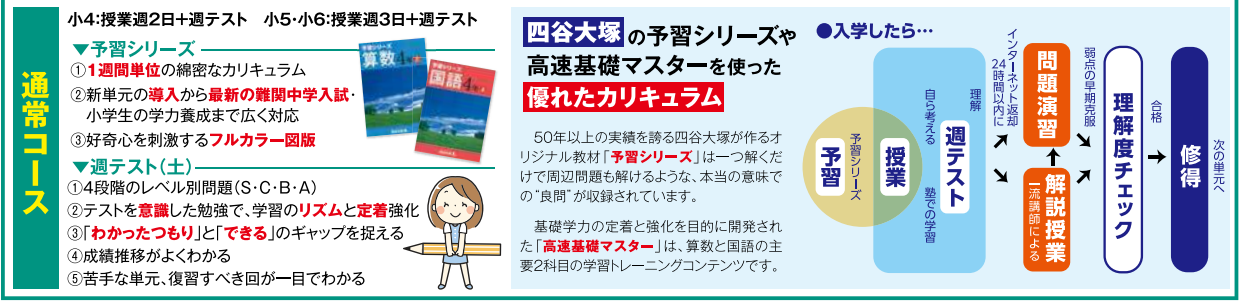

土日の空き枠は人気のためお早めに!

平日がお得♪ 七五三キャンペーン

キャンペーン期間
2023 10.1~11.30

いろいろコミコミで♪
土・日・祝 49,800円 税込
平日 44,800円 税込

100カットデータ付き 和装・洋装レンタル(メインのお子様)
ヘアメイク(メインのお子様)

※二人同時プラン 64,800円(税込)、平日 59,800円(税込)

※「七五三の撮影」のみ有効となります。 ※和装着付代は別途かかります。
※水戸本店・つくば店のみ有効です。 ※ご予約時に Village を見たとお伝えください。
※他のキャンペーン・サービス券との併用不可。

土日の空き枠は人気のためお早めに!

千波店 限定プラン

50カットコミコミセット

土日祝 34,800円 税込
平日 29,800円 税込

スタジオ撮影 or ロケ撮影 50カットデータ付き
和装レンタル1着(メインのお子様) ヘアメイク(メインのお子様)
和装着付け1着(メインのお子様) 家族きょうだい写真の撮影

詳しくはコチラ
※「七五三の撮影」のみ有効となります。 ※千波店のみ有効です。
※上記のプラン内容は、メインのお子様を対象になります。
※他のキャンペーン・サービス券との併用不可。
※本セットでは洋装のヘアセット・衣装レンタル・撮影は対応していません。
※メインのお子様以外の着付けヘアセット・衣装レンタルは対応していません。
※2人同時プラン・3人同時プランは対応していません。

毎月限定 5組 マタニティプラン

10カットデータ
無料
水戸本店

ふみだせ、キミはもっとすごい。

全国統一小学生テスト
— 四谷大塚 —
11/3 (金・祝)

対象
小学1~6年生・年長生
無料招待
全国統一小学生テストについて詳しく知りたい方は
全国統一小学生テスト(検索)
QRコード

無料対策授業
希望者には、試験実施前に対策授業を行います。
算数・国語各50分

当日父母会
①当日テスト同時開催(各会場にて)
統一テスト120%活用、テスト問題解説(算数)
②学年別説明会(当日夜オンライン)
中学入試情報、学習法、中学進学後の学習など

成績返却
返却資料
①個人成績表(全国順位、都道府県別順位、偏差値、領域別成績)
②結果資料集(講評、解答解説、テスト結果分析)

見直し勉強指導
希望者には、試験実施後に見直し勉強指導を行います。

東進育英舎 小学部の合格システム

現小3対象 新小4準備講座

小学校での学習内容を大きく超えた中学入試突破に向けて、いち早く準備をスタートする講座です。
受験勉強が本格的に始まる4年生になる前に、基礎力を固め、基本事項を確認しておくことで、4年生からの中学受験の勉強をスムーズに始めることができます。